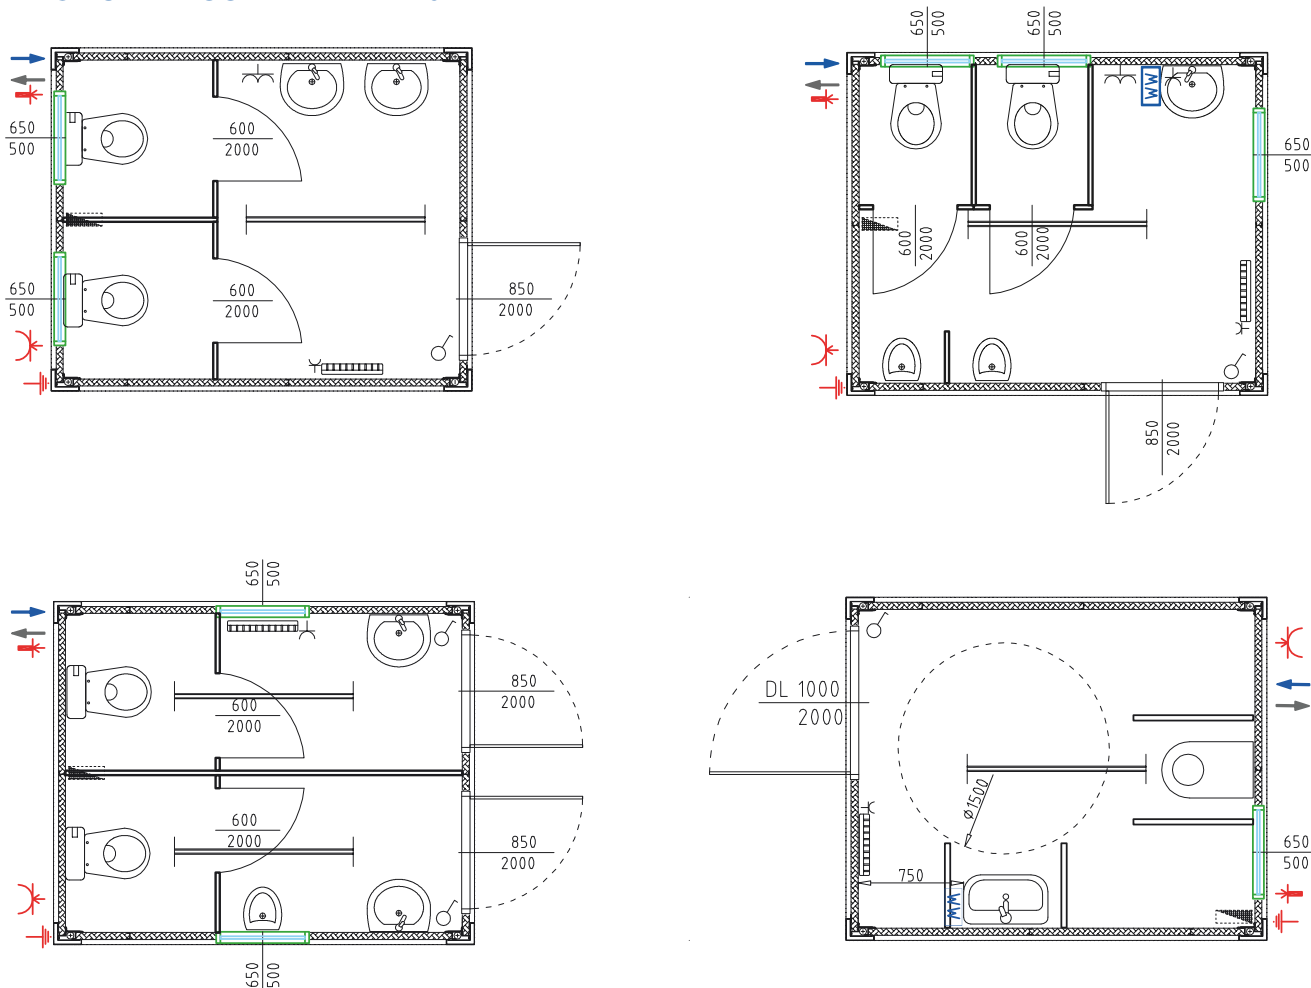

MIETE

10' SANITÄRMODUL

ABMESSUNGEN UND GEWICHT

Größe	Außenmaße in mm			Innenmaße in mm			Fläche m²	Gewicht kg
	Länge	Breite	Höhe	Länge	Breite	Höhe		
10'	2.989	2.438	2.791	2.835	2.275	2.540	6,5	1.250

Toleranz ± 5mm

Egal ob Dusch-, WC- oder Sanitärcontainer, unsere Sanitärmodule können sie sowohl einzeln als auch im Verbund mit Bürocontainer nutzen. Eingesetzt werden diese bei Events, Veranstaltungen, Baustellen oder integriert in eine Bürocontaineranlage.

GRUNDRISSVARIANTE 10'

INFORMATION

CONZEPT Container Modulbau & Handel GmbH
Bahnhofstraße 110, 5204 Straßwalchen/Austria
Tel. +43 6215 20013-10, Fax +43 6215 20013-13
info@conzept.at, www.conzept.at