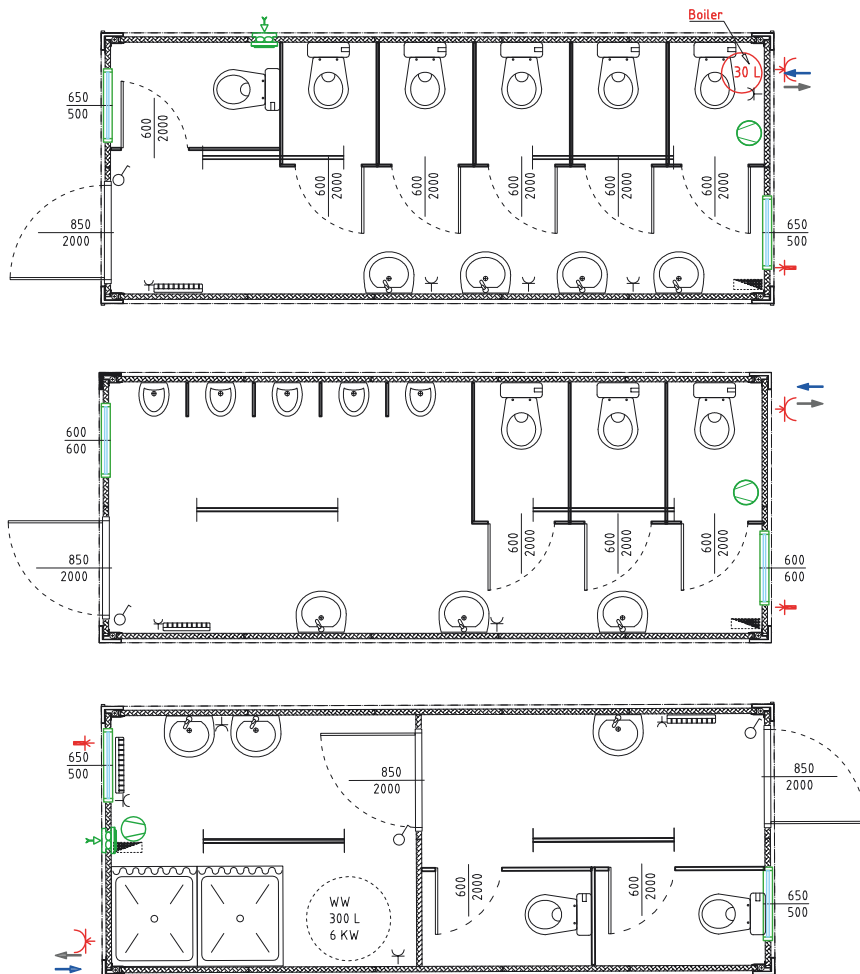

MIETE

20' SANITÄRMODUL

ABMESSUNGEN UND GEWICHT

Größe	Außenmaße in mm			Innenmaße in mm			Fläche m²	Gewicht kg
	Länge	Breite	Höhe	Länge	Breite	Höhe		
20'	6.055	2.438	2.791	5.900	2.275	2.540	13,4	1.850

Toleranz ± 5mm

Egal ob Dusch-, WC- oder Sanitärcontainer, unsere Sanitärmodule können sie sowohl einzeln als auch im Verbund mit Bürocontainer nutzen. Eingesetzt werden diese bei Events, Veranstaltungen, Baustellen oder integriert in eine Bürocontaineranlage.

GRUNDRISSVARIANTE 20'

INFORMATION

CONZEPT Container Modulbau & Handel GmbH
Bahnhofstraße 110, 5204 Straßwalchen/Austria
Tel. +43 6215 20013-10, Fax +43 6215 20013-13
info@conzept.at, www.conzept.at